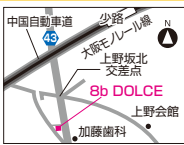

お住まいの町のHappyな情報を「折り込みチラシ」と「インターネット」で発信

Happy Town

豊中市 池田市

豊中 2017.3.4

毎月最終日曜日発行

ハッピータウン豊中

編集/発行 HappyTown事業部

TEL:0745-53-3800

info@happy-t.co.jp

●発行部数:2万部

お出かけ前にはハッピータウンを!

Happy Town KEIHAN

Happy Town Kobe

Happy Town Hanshin

Happy Town Senshu

Happy Town 京都

Happy Town NARA

地元のお店をもっと探そう! より詳しくはホームページから **ハッピータウン** 検索 <http://www.happy-t.co.jp>

豊中市 カフェ 阪急宝塚線 豊中駅 徒歩8分

地元野菜と雑穀の自然食カフェ

農家の直販所で仕入れた野菜を使う手作りカフェ。インテリアも東南アジアリゾートをモチーフに手作り。ヘルシーなお酢ドリンクや野菜や豆腐を使ったデザートも揃えています。

HAPPYクーポン
お食事の方
セットドリンク
プレゼント
クーポン持参・サービス併用不可
【期限】H29年5月27日まで

野菜とつぶつぶ アブサラカフェ

06-6854-5188

豊中市本町6-1-3 195ストリートビル1F

ランチ 11:00~16:00
ディナー16:00~21:00 (L.O.20:30)

水曜日 <http://foodpia.geocities.jp/apсарacafetoyonaka/>

豊中市 スタンドバー・カフェ 阪急宝塚線 豊中駅 徒歩2分

タペカフェOPEN! (テイクアウトOK)

生揚げネストとFish&Chipsのタペスタが、朝からコーヒーやサンドも楽しんで頂けるようになりました。特製フィッシュフライやローストビーフサンド、グラタンやカツサンド等をお楽しみください。

HAPPYクーポン
サンドご注文のお客様に
ポテト(S)を
サービス
クーポン持参
【期限】H29年5月27日まで

TAPE's STAND (タペスタンド)

06-6853-5867

豊中市本町1-13-32 杉本ビル1F

12:00~翌1:00

困なし

豊中市 カフェ・たこ焼き 阪急宝塚線 豊中駅 徒歩10分

家庭の味 日替わりランチ

閑静な住宅街に佇む、骨董屋サラがランチを始めました。毎日、日替わりで無くなり次第なので12時から20時(ラストオーダー19時)まで800円で贅沢ランチが食べれます。店内は、落ち着いた雰囲気ですので1人でも小さなお子様連れでもお気軽にお越しください

HAPPYクーポン
ランチご注文の方
1ドリンク 無料
クーポン持参・サービス併用不可
【期限】H29年5月31日まで

カフェ&たこ焼き サラ

0120-131-001

豊中市千里園1-4-17

12:00~20:00 (19:00閉店時あり)

不定休

豊中市 洋菓子・カフェ 大阪モノレール線 少路駅 徒歩8分

プチドルチェとおいしいランチ

小さくてかわいいけど本格派のケーキ、お持ち帰りもOKです。ケーキの他にも特製ラザニアをはじめランチもお楽しみ頂けます。

[MENU]
ケーキセット ¥700~
ランチ ¥1,000~
(パスタ、ラザニア、他)
ドリンク ¥400~
お席のご予約も承ります。

HAPPYクーポン
カフェ、テイクアウトご利用の方
お会計より**10%OFF**
クーポン持参・サービス併用不可
【期限】H29年5月27日まで

8b DOLCE 豊中店

06-6853-7688

豊中市上野西3-13-15

10:00~20:00 (カフェ L.O.19:30)

不定休

<http://www.8bdolce.com/>

豊中市 からあげ 阪急バス「東豊中団地前」下車 徒歩2分

宇佐で愛される「大分唐揚げ」を全国の食卓へ!