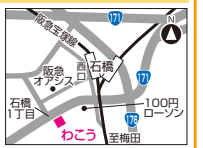

お茶処 吉田 (よしだ)

06-6840-6617

豊中市柴原町4-8-13-101
営業時間 7:30~14:00 (L.O.13:30)
14:30~18:00 (土曜、祝日は17:00まで)
※11:00まではモーニングのみ、サンドイッチ洋菓子は11時から
休 日曜日

HAPPYクーポン
税抜き800円以上のご利用で
50円引き
※クーポン持参(1枚1回限り)
※1枚につき1会計ご利用可
(グループでのご利用は合算のみ利用可)
【期限】H29年11月25日まで

池田市 居酒屋 阪急宝塚線 石橋駅 西口 歩3分

多人数の忘年会予約はお早めに~!

ちょっと他にはないような、オシャレで落ち着いた雰囲気のお店です。ほとんどの席が個室と半個室で、お子連れや接待、合コン等幅広く色々なシーンでお使い頂けるお店です。カウンター席もありますのでお一人様でもOK!お料理も新鮮な魚料理から自慢のトリカラ、野菜料理など手造りにこだわってお客様をお待ちしております。

日常酒飯事 わこう

072-763-3345

池田市石橋1-22-15 TMビル1F
営業時間 11:30~24:00 休 不定休
<http://www.ishibashi-wakou.com/>

ひらたパーク
プレゼント A 入園招待券5組10名様にプレゼント!!
空を飛びながら ポケモンをつかまえる!
9/29(土)~11/26(日)
【ポケモンフライヤー(観覧車)に乗って、専用アイテム「ポケモンキャッチ」を駆使し、ひらたパーク一帯に暮らすポケモンたちをつかまえることに挑戦!】
所在地 大阪府枚方市枚方公園1-1-1 営業時間 10:00~閉園は曜日・時期により異なる
入園料金 幼と小(中学生以上) 1,400円 小(1~2歳) 800円 休 9/26, 10/3, 17, 24, 11/1, 2, 7, 14, 21
詳細はホームページをご確認ください。
お問合せ 072-844-3475 <http://www.hirakatapark.co.jp/>

KANSAI CYCLE SPORTS CENTER 関西サイクルスポーツセンター
プレゼント B 入場招待券10組20名様にプレゼント!!
楽しく遊んで健康促進!
オモシロ自転車がいっぱい!!
【HAPPYクーポン】
入場料20%OFF
大人(中学生以上) 通常800円▶640円
小人(小学生以下) 通常500円▶400円
※1枚につき1会計ご利用可
※クーポン持参・お1人様1回限り・サービス併用不可
【期限】H29年10月31日まで
所在地 河内長野市天野町1304
営業時間 平日 10:00~17:00 (季節により変更あり)
土日祝 9:30~17:30 (季節により変更あり)
休 日曜日
お問合せ 0721-54-3101 <http://www.kcsc.or.jp/>