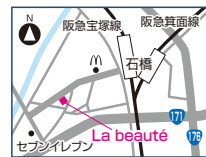

☎ 072-737-4120 完全予約制

池田市石橋1-9-19 2F

☎ 10:00~17:00

休 日曜日、月末土曜日

LINE ID → ishibashi-labeaute

<https://ishibashi-la-beaute.amebaownd.com>

阪急宝塚線 石橋駅 徒歩2分

ひらかたパーク プレゼント **C** 入園ご招待券 5組10名様にプレゼント!!

ひらかたパーク ハッピーハロウィン

今年のハロウィンのテーマは「モンスター」。ハロウィンモンスターたちが園内をかぼちゃや秋花で彩っていくよ。期間中は仮装OKなので、仮装パレードやダンスパーティーにも参加してね。ハロウィン限定のフードやワークショップも見逃さない! 9.22@~11.4@ (期間中休園日あり)

所在地 大阪府枚方市枚方公園町1-1 営業時間 10:00~閉園時間は時期・曜日により異なる

入園料金 おとな(中学生以上) 1,400円 休園日 10/2, 10, 16, 23, 30
こども(2歳~小学生) 800円 11月以降の営業日時等詳細はホームページをご確認ください。