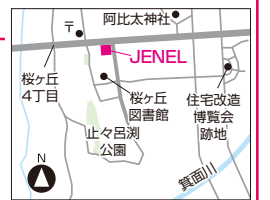

ITALIAN BAR japoloco (ハポロコ)
☎ **072-696-1160**
高槻市富田町1-14-7 大喜ビル1F
🕒 11:30~14:30 (L.O.)
17:00~24:00 (L.O.)
📞 水曜日
<http://japoloco.com/settsu/>

HAPPYクーポン
ITALIAN BAR japoloco
切り立て
パルマ産生ハム
プレゼント
1グループにつき1つ
クーポン持参・サービス併用不可
【期限】H30年9月30日まで

高槻市 カフェ・雑貨 JR京都線 高槻駅 車15分

ケーキがおいしいオシャレカフェ
光がたっぷり差し込む店内で、カワイイ雑貨に囲まれ
ながらの素敵なティータイムをお過ごし下さいませ。
週替わりランチが好評。雑貨の販売も行っております!!

clammbon (クラムボン)
☎ **072-669-7002**
高槻市安岡寺町5-6-4
🕒 8:00~18:00
📞 水曜日、木曜日

HAPPYクーポン
clammbon
お食事された方
コーヒー(Hot)
1杯無料
クーポン持参・サービス併用不可
【期限】H30年6月30日まで

箕面市 セルフホワイトニング
フェイシャル・ネイル 阪急箕面線 桜井駅 徒歩15分

新規Openプライベートサロン!!
美は日々の積み重ね。輝くをコンセプトにJENEL
ではトータルで美を提供いたします。一度しか
ない人生、綺麗で輝く日々を送ってほしいです。

JENEL (ジェネル)
☎ **072-737-4634**
箕面市桜ヶ丘4-19-36
🕒 10:00~21:00
📞 不定休 P有
<http://www.jenel.jp>

HAPPYクーポン
JENEL
＜初回限定＞
セルフホワイトニング
4,800円 **3,500円**
(税別) (税別)
クーポン持参
【期限】H30年6月30日まで

茨木市 美容室 阪急京都線 総持寺駅 徒歩5分

総持寺で髪と頭皮と身体を元気にする美容室
髪や頭皮や身体を大切にしたいと思っている方
のトータルサポートがしたいと、リンパケアも
できる癒しの美容室をオープンしました。

女性専用美容室&リンパケアサロン
muse ~ミュージズ~
☎ **072-665-4430** 予約優先
茨木市総持寺台1-5
🕒 9:00~18:00
📞 月曜日、月2回不定休
<https://profile.ameba.jp/ameba/muse114>