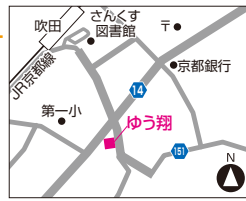

吹田市 フレンチ 阪急千里線 南千里駅 車4分

アットホームな雰囲気でお気軽にフレンチ
今年の3月7日にオープンしたフランス料理店
です。お子様メニューもあり、ファミリー歓迎の
アットホームなお店です。

intime (アンティム)
☎ **06-6878-1808** 予約優先
吹田市山田西2-1-6
🕒 ランチ 11:30~15:00 (L.O. 13:30)
ディナー 18:00~22:30 (L.O. 20:30)
📞 月曜日(不定休有り) P有 要予約2台
<https://intimebistrochic.info>

吹田市 立ち飲み JR京都線 吹田駅 徒歩5分

竹のマークが目印の気軽に飲める立ち飲み屋
安価で楽しめるやさしいおふくろの味をお楽しみ
下さい。おひとり様でも入り易い明るいお店作り
を目指しています。是非一度お越し下さいませ。

ゆう翔
☎ **06-6381-9486**
吹田市内本町2-1-2
🕒 11:00~14:00
16:00~21:00
📞 日曜日、祝日、第1・3月曜日

HAPPYクーポン
ゆう翔
＜初回限定＞
飲食代より
10%OFF
クーポン持参・サービス併用不可
【期限】H30年8月30日まで