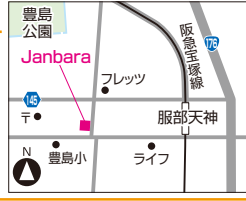

お住まいの町のHappyな情報を「折り込みチラシ」と「インターネット」で発信

Happy Town 大OSAKA 2018.5

5月18日号

ハッピータウン大阪
制作・編集 / HappyTown
TEL:0745-53-3800
info@happy-t.co.jp

地元のお店をもっと探そう!
より詳しくはホームページから
ハッピータウン
<http://www.happy-t.co.jp>

豊中市 洋菓子 阪急宝塚線 服部天神駅 徒歩7分

小路でみつけた小さなケーキ屋さん♪
自宅の離れ部分をショップに改装した小さな
ケーキ屋。その空間にはケーキはもちろん焼菓子
など手作りスイーツがとても充実しています♪

HAPPYクーポン
パティスリー gigi
1,000円以上購入で
人気の猫の形のクッキー
“らぶgigi”
プレゼント
クーポン持参・サービス併用不可
【期限】H30年6月30日まで

パティスリー gigi (ジジ)
☎ **06-6864-0608**
豊中市服部本町2-2-35
🕒 11:00~19:00
📞 月曜日、火曜日
<https://www.patisserie-gigi.com>

豊中市 インド料理・バー 阪急宝塚線 服部天神駅 徒歩3分

日本で20年の実績!本格インド料理をどうぞ!
昨年11月に箕面市より豊中市に移転リニューアル!
サービスもボリュームも満点!お子様向け料理も
ございます。ぜひご家族お揃いでお越し下さい!

Janbara (ジャンバラ)
☎ **06-7708-7550**
豊中市服部西町2-5-20
🕒 11:00~15:00 (L.O. 14:30)
17:00~22:30 (L.O. 22:00)
📞 火曜日(夜)
<http://www.restaurant-janbara.net>

吹田市 立ち飲み JR京都線 吹田駅 徒歩5分

竹のマークが目印の気軽に飲める立ち飲み屋
安価で楽しめるやさしいおふくろの味をお楽しみ
下さい。おひとり様でも入り易い明るいお店作り
を目指しています。是非一度お越し下さいませ。

ゆう翔
☎ **06-6381-9486**
吹田市内本町2-1-2
🕒 11:00~14:00
16:00~21:00
📞 日曜日、祝日、第1・3月曜日

HAPPYクーポン
ゆう翔
＜初回限定＞
飲食代より
10%OFF
クーポン持参・サービス併用不可
【期限】H30年8月30日まで