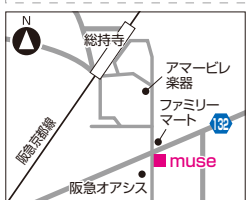

箕面市 セルフホワイトニング
フェイシャル・ネイル 阪急箕面線 桜井駅 徒歩15分

新規Openプライベートサロン!!
美は日々の積み重ね。輝くをコンセプトにJENEL
ではトータルで美を提供いたします。一度しか
ない人生、綺麗で輝く日々を送ってほしいです。

JENEL (ジェネル)
☎ **072-737-4634**
箕面市桜ヶ丘4-19-36
🕒 10:00~21:00
📞 不定休 P有
<http://www.jenel.jp>

HAPPYクーポン
JENEL
＜初回限定＞
セルフホワイトニング
4,800円 **3,500円**
(税別) (税別)
クーポン持参
【期限】H30年6月30日まで

茨木市 美容室 阪急京都線 総持寺駅 徒歩5分

総持寺で髪と頭皮と身体を元気にする美容室
髪や頭皮や身体を大切にしたいと思っている方
のトータルサポートがしたいと、リンパケアも
できる癒しの美容室をオープンしました。

女性専用美容室&リンパケアサロン
muse ~ミュージズ~
☎ **072-665-4430** 予約優先
茨木市総持寺台1-5
🕒 9:00~18:00
📞 月曜日、月2回不定休
<https://profile.ameba.jp/ameba/muse114>

HAPPYクーポン
muse ~ミュージズ~
＜初回限定＞
【3,500円以上の施術をされた方】
3,000円の水素導入吸着型
トリートメントサービス
+ホームケア用トリートメントも
プレゼント
髪の色から補修していくので
今までにないキラツヤ髪に☆
クーポン持参【期限】H30年8月3日まで

茨木市 美容室 阪急京都線 茨木市駅 徒歩7分

カフェにいるような、くつろげる空間の美容室
スタッフ全員がスタイリストで、高い技術力と
選り抜いた商材で、安心な施術を提供します。
居心地の良さを是非体感しにご来店下さい。

D-set hair (ディーセットヘア)
☎ **072-633-2111** 予約優先
茨木市中津町6-26 ダイドーシティ茨木102
🕒 9:00~18:30
📞 月曜日、第1火曜日、第3日曜日
<https://d-sethair.amebaownd.com/>

HAPPYクーポン
D-set hair
＜平日 最新規模限定＞
9:00~15:00までの来店
全メニュー
30%OFF
クーポン持参・サービス併用不可
【期限】H30年11月30日まで